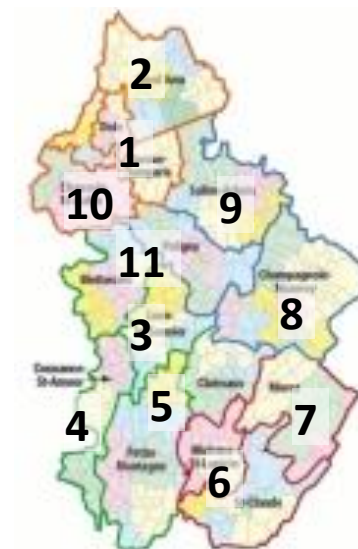

SECTEURS MCR	EQUIPES	DELEGUES AU CD	DOYENNES ET PAROISSES
1		Liliane JEANNIN Marie Denise MIGNEREY	Doyenné de Dole : Notre-Dame, St-Augustin-de-Chaux, St-Vincent-de-Paul, N-Dame-des-Sources. Doyenné de Damparis : L'Abbaye-de-la-Trinité, St-Martin-des-Champs, Ste-Claire, Notre-Dame des-Jolis-Monts, Clauge-et-Loue, Val d'Amour.
2		Francoise DE LACOTTE Jeanne MARTIN	Doyenné du Nord-Jura : Saint-Eloi, St-Bernard, Ste-Marie-des-Anges, Sts-Pierre-Etienne, Rives-du-Doubs, Notre-Dame-du-Mont-Guérin.
3		Betty DECLERCQ Geneviève DIMANCHE Xavier GRANDVAUX Monique HERMOUET	Doyenné de Lons-le-Saunier : St-Désiré, Les Roches, Coteaux-de-Seille, St-Martin-des-Vignes, St Pierre-François-Néron.
4		Odile BRETIN	Doyenné de Cousance : St-Georges-du-Revermont, St-François d'Assise en Revermont et Le Revermont.
5		Christiane DUMONT Monique GENTIER	Doyenné de la Petite Montagne : N-Dame de la Petite-Montagne, St Jean-Marie Vianney, Val Suran, N-Dame de Vaucluse, Les Lauzes. Doyenné de Clairvaux-les-Lacs : Notre-Dame-de-l'Isle, Bellerive-sur-Ain, Saint-Sorlin, Saint-Bruno-des-Lacs.
6		Monique COMES Nicole MARCHON Christiane MEYNIER	Doyenné de Saint-Claude : St-Claude, Vallée- St-Romain-de-Roche, Hautes-Combes et Longviry. Doyenné de Saint-Lupicin : N-Dame-des-Buis-et-Sapins et Val-du-Lizon.